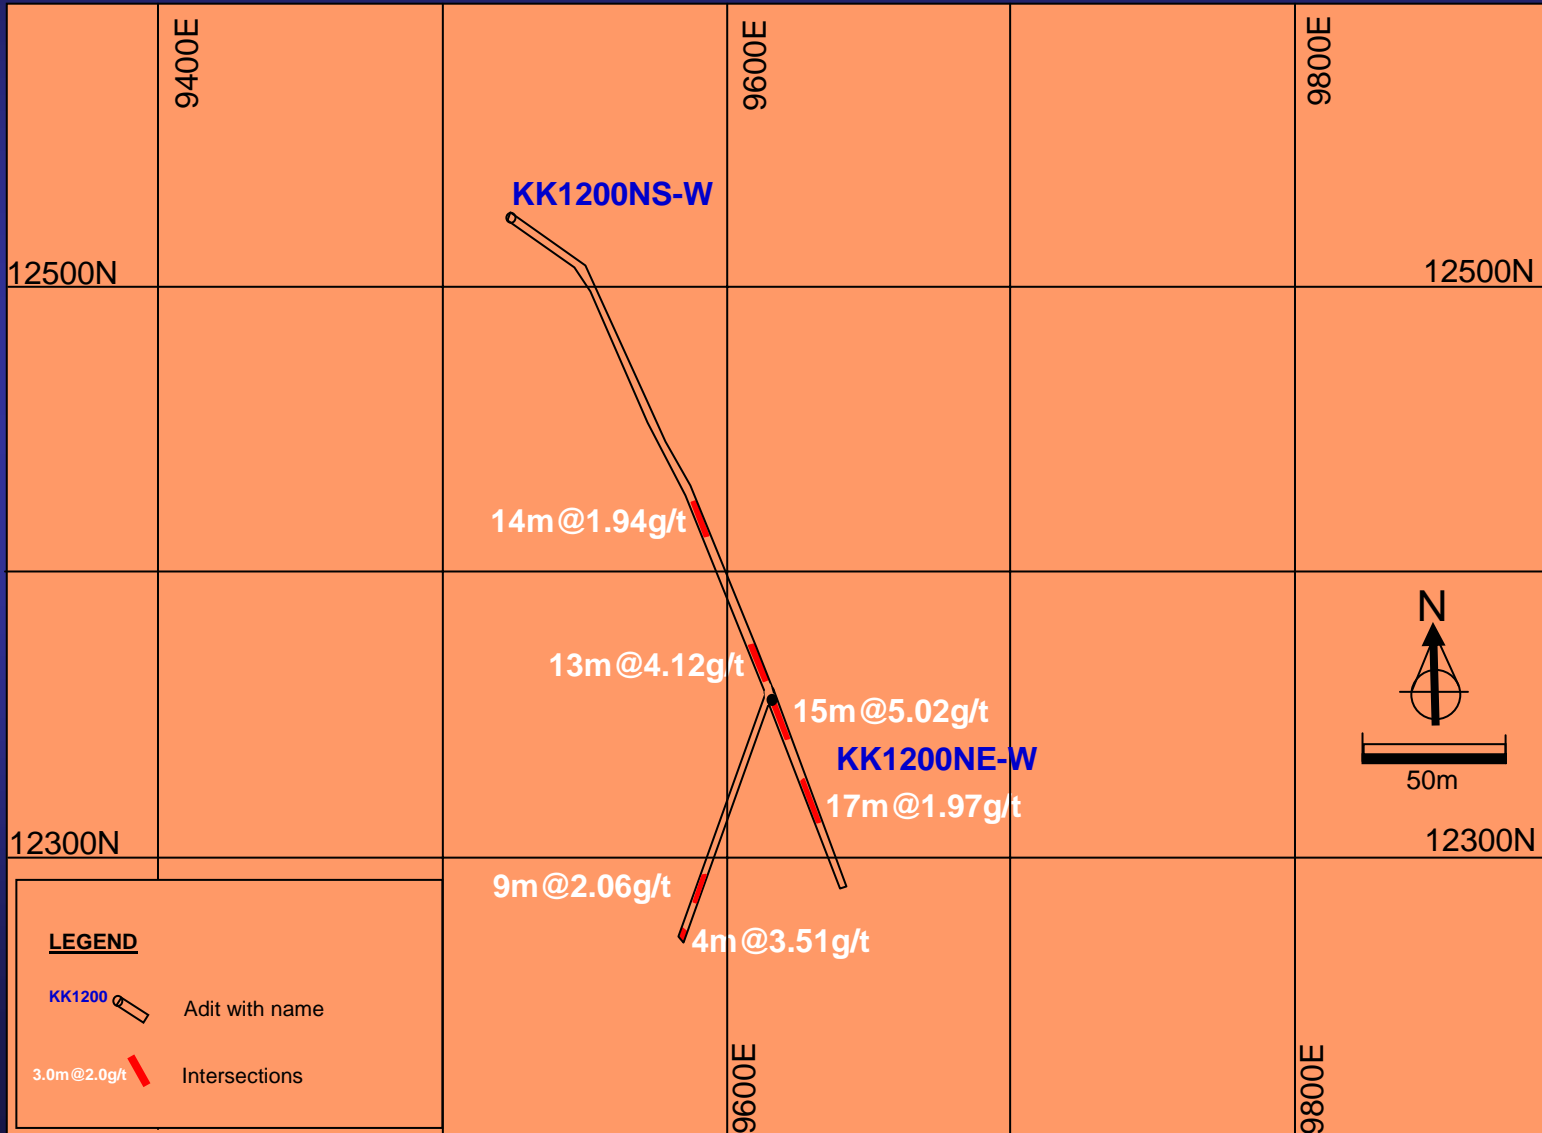

NAMOYA PROJECT

(Kakula Level 1200 Adit Plan)

NAMOYA PROJECT

(Kakula - Level 1240 Adit Plan)

NAMOYA PROJECT

(Namoya Summit - Level 1254 Adit Plan)