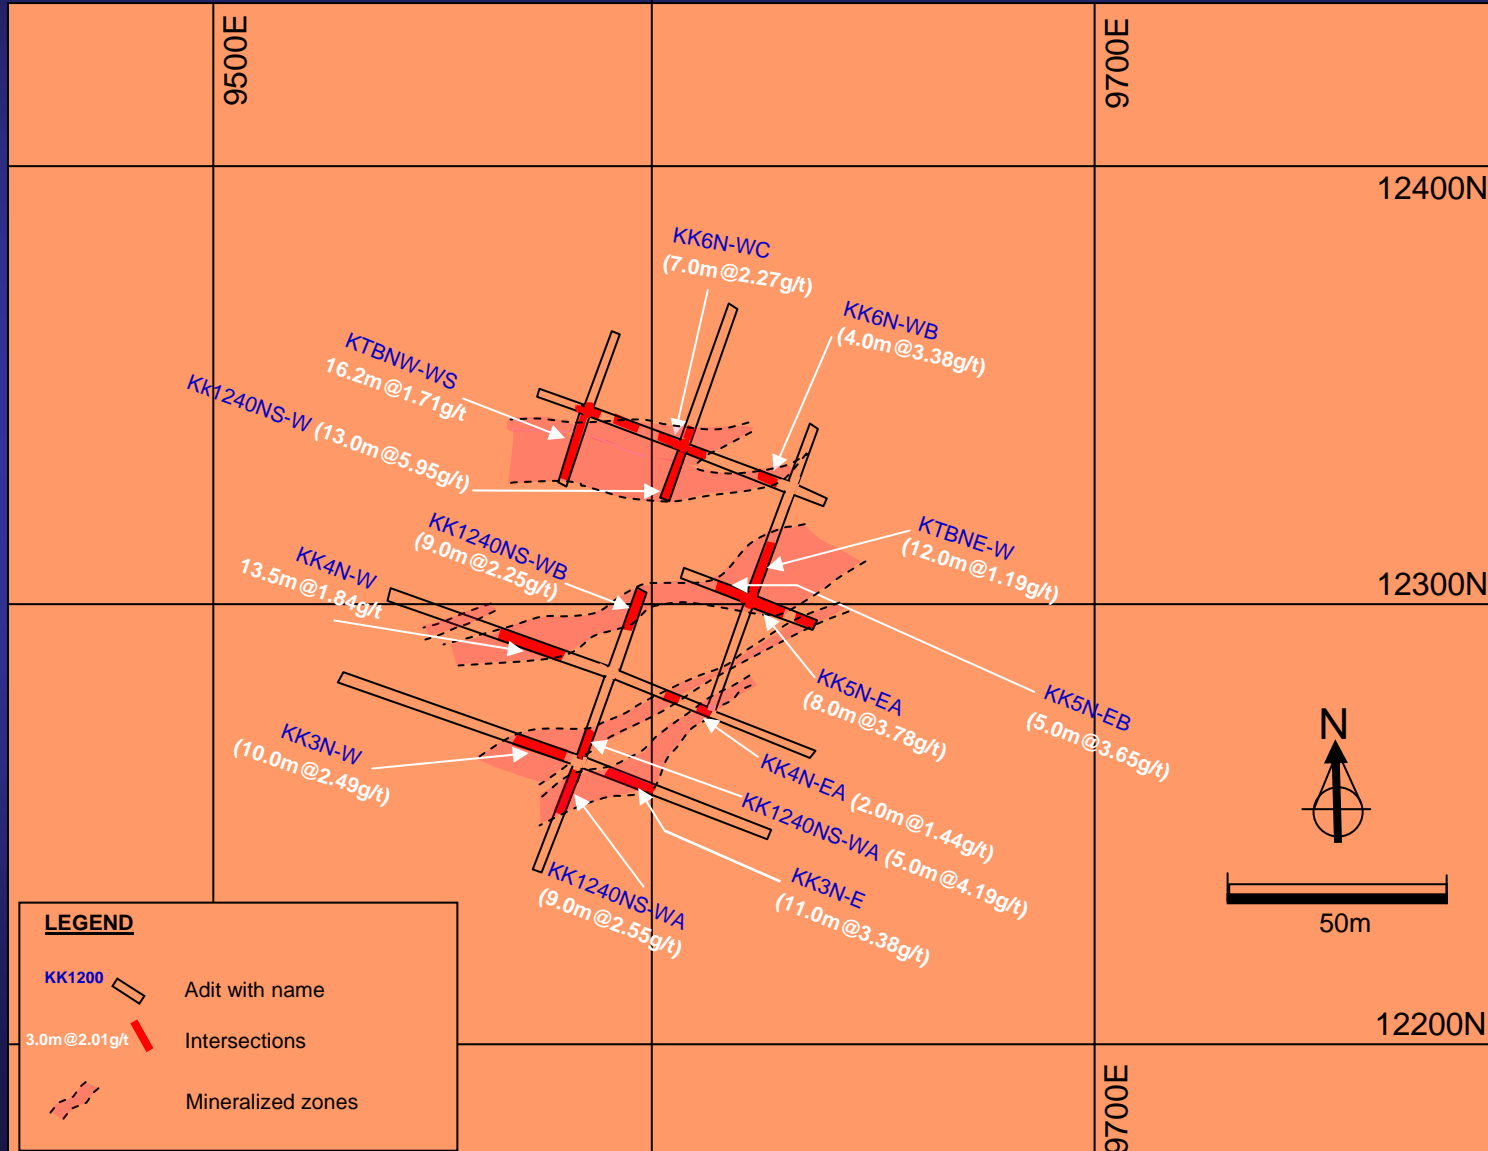

NAMOYA PROJECT

(Kakula Level 1200 Adit Plan)

NAMOYA PROJECT

(Kakula - Level 1240 Adit Plan)

NAMOYA PROJECT

(Namoya Summit - Level 1254 Adit Plan)